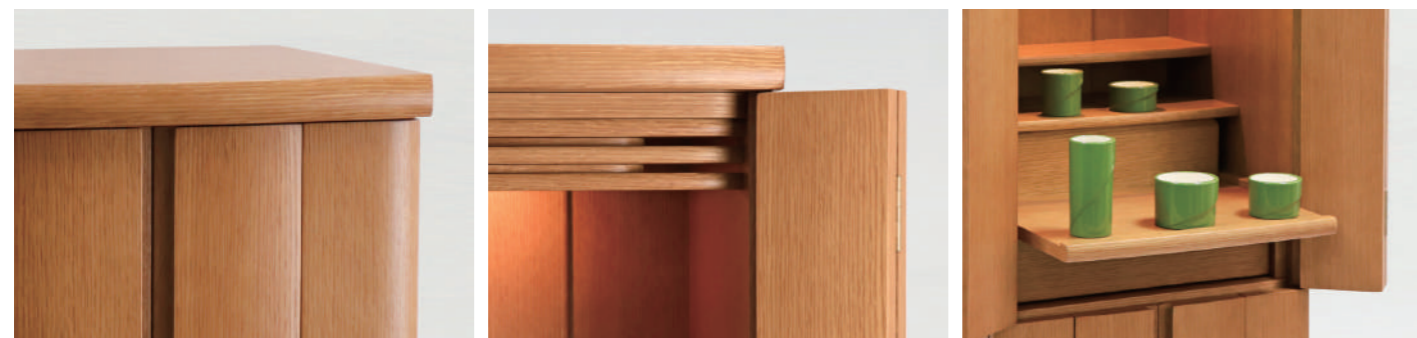

¥170,500 (税込)
サイズ/W358 D308 H490 (約11kg)

- 材質/ウォールナット
- 仕上/ウレタン塗装
- ベトナム製

Point

扉は滑らかな曲面を描き
柔らかいタッチ

欄間の羽根に丸みを付けて
立体感を強調

スライド式の須弥壇は
仏具を載せたまま引き出せます

Point

緩やかにカーブする扉が
優しいデザイン