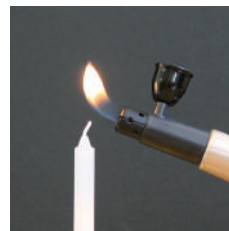

使い勝手の良い耐熱素材だから
毎日のお手入れが簡単です

デイリー イエロー L
レッド L
パープル L
グリーン L
ピーチ L

各 ¥16,500 (税込)

サイズ/花立 φ60 H120
香炉 φ100 H70
火立 φ70 H50
茶湯器 φ50 H50
仏飯器 φ60 H30

■材質/メラミン樹脂(耐熱温度120度)

■日本製

※キャンドルやローソク立て芯などは付属していません

立体的なラインが
おしゃれ

自立式のスリムなライターに
便利な火消しキャップがつきました

つくつく帽子

¥440 (税込)

サイズ/W41 D30 H117

■材質/ABS樹脂

■ガス注入式

着火するとき

Yagiken 株式会社 八木研

大阪本社 / 〒537-0011 大阪市東成区東今里 2-7-37

TEL:06-6972-1201 FAX:06-6974-2701

東京支店 / 〒146-0083 東京都大田区千鳥 1-10-12

TEL:03-5747-5355 FAX:03-3754-9448 <https://yagiken.co.jp/>

●表示価格は消費税が含まれております。●掲載写真中の仏壇内に置かれた商品は別売です。●製品の仕様は、改善のため予告なく変更する場合があります。●寸法表示と実際の寸法は多少の誤差がある場合があります。●印刷の都合上、実際の色と異なる場合があります。●掲載の内容は 2024 年 4 月現在のものです。