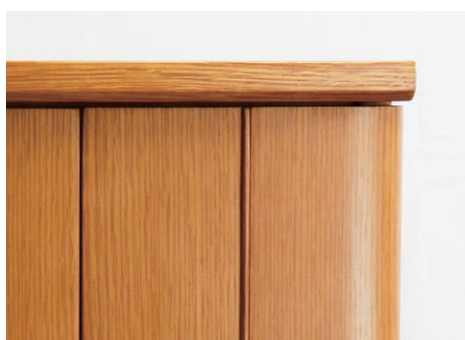

- 材質/ウォールナット
- 仕上/ウレタン塗装
- ベトナム製

Point

緩やかにカーブする扉が
優しいデザイン

須弥壇の小さな抽斗に
思い出の品を収納

曲面加工を施して
扉に手を掛けやすくした台輪

無駄を削ぎ落してシンプルな
ミニマルデザインにしました

クロス

¥368,500 (税込)