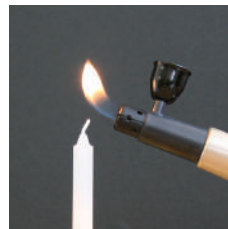

使い勝手の良い耐熱素材だから
毎日のお手入れが簡単です

デイリー イエロー L
レッド L
パープル L
グリーン L
ピーチ L

各 ¥16,500 (税込)

サイズ/花立 φ60 H120
香炉 φ100 H70
火立 φ70 H50
茶湯器 φ50 H50
仏飯器 φ60 H30

■ 材質/メラミン樹脂(耐熱温度120度)

■ 日本製

※キャンドルやローソク立て芯などは付属していません

立体的なラインが
おしゃれ

自立式のスリムなライターに
便利な火消しキャップがつきました

つくつく帽子

¥440 (税込)

サイズ/W41 D30 H117

■ 材質/ABS樹脂

■ ガス注入式

着火するとき

Yagiken 株式会社 八木研

大阪本社 / 〒537-0011 大阪市東成区東今里 2-7-37

TEL:06-6972-1201 FAX:06-6974-2701

東京支店 / 〒146-0083 東京都大田区千鳥 1-10-12

TEL:03-5747-5355 FAX:03-3754-9448 <https://yagiken.co.jp/>

●表示価格は消費税が含まれております。●掲載写真中の仏壇内に置かれた商品は別売です。●製品の仕様は、改善のため予告なく変更する場合があります。●寸法表示と実際の寸法は多少の誤差がある場合があります。●印刷の都合上、実際の色と異なる場合があります。●掲載の内容は 2024 年 4 月現在のものです。