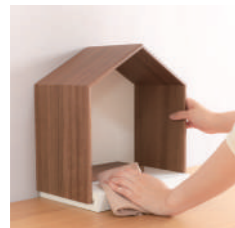

各 ¥60,500 税込
W300×D196×H335(約3kg)
MDF
オレフィンシート
日本製

ナチュラル

スノウ

Point 共通

キズや汚れに強い
ため楽にお手入れ
ができます

重さが約3kgと軽い
ため移動が簡単
です

須弥壇を取り外し
て位牌と写真立を
並べられます

〈株式会社 トーマ〉