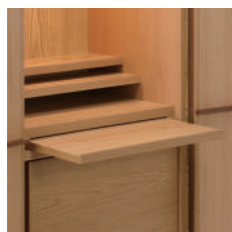

須弥壇の取り外しが可能です

ARの詳しい使い方は
こちらからご覧ください

無駄を削ぎ落してシンプルで洗練されたデザイン
 収納スペースの可動棚を外せば遺影や7寸の骨壺も安置できます

Cross
 クロス

¥495,000 税込

W455×D355×H1100(約28kg)
 ホワイトオーク ホワイトアッシュ ウォールナット MDF
 ウレタン塗装 木目柄化粧板
 日本製

Point

須弥壇と膳引きには
 落下防止のストッパー付き