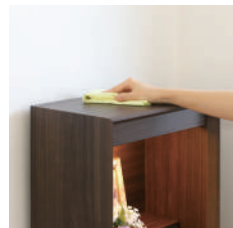

キズや汚れに強い
ため楽にお手入れができます

Point テイスト共通