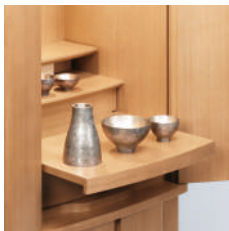

### Point

AR

須弥壇下段はスライド式で  
仏具をのせて動かせます