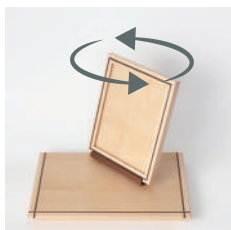

フォトフレームは左右に
回転が可能です